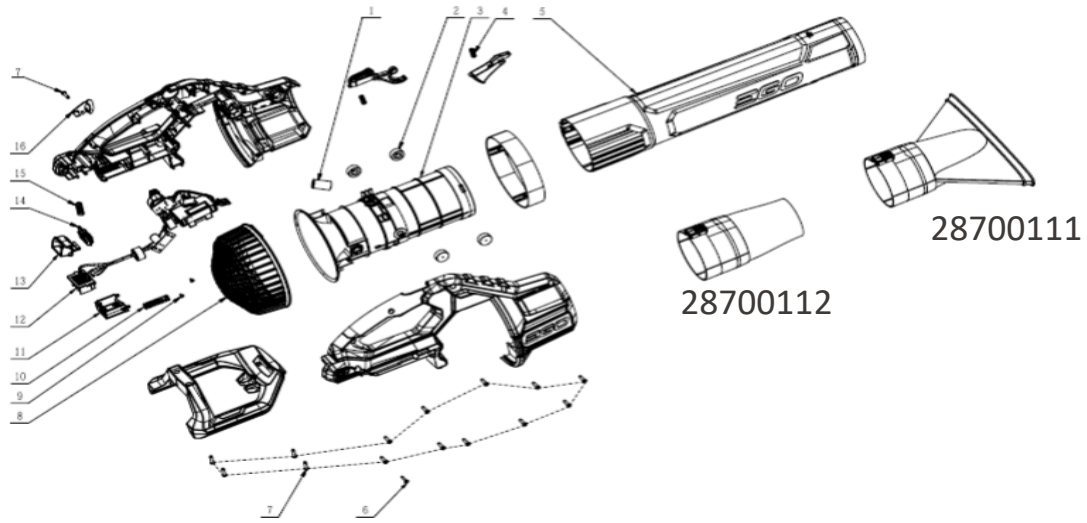

Product Description: Leaf Blower
 Model Number: LB7650E
 Body Number: 0880039002_S
 Version: A
 Issue Date: 2021/8/27

Repair Parts_Blower_4716 (LB7650E)

Index No.	Art. No.	Description	Beschreibung	QTY in machine	Gewicht	Size LxWxH (mm)	MPQ
1	3680196001	Magnet Ring	Magnettring	1	18	16x16x28	10
2	5650519001	Rubber Gasket	Gummidichtung	4	2,4	20x9.9x8.9	10
3	2828754001	Ducted Set	Turbine incl. Motor	1	525	46x146x26	1
4	3660088003	Knob-reset Spring	Rückstellfeder	2	0,2	6x6x18	10
5	2828460002	Blow Tube Assembly	Blasrohr	1	298	94x94x484	1
6	5610274003	Self Tapping Screw	Schraube	1	0,8	5.6x5.6x18	10
7	5610294001	Tapping Screw	Blechschrabe	15	1,3	7x7x18	10
8	3132552001	Fan Baffle	Schutzgitter	1	80	69x166.5x7	1
9	5620176002	Screw With Washer	Schraube mit Unterlegscheibe	2	3	6x6x7.5	10
10	3660818001	Compression Spring	Druckfeder	1	3,4	41x11x11	10
11	3131427001	Sliding Block	Sliding Block	1	9,7	42x41x20	1
12	2831131001	Electric Assembly	Elektronik	1	200	100x80x50	1
13	3127498001	Power Pack Button	Akku-Entriegelungshebel	1	9,5	3x36.8x27	10
14	3127497001	Power Pack Button	Akku-Entriegelungshebel	1	5	2.5x24.5x11	10
15	3660013003	Spring1	Feder	1	1	9.9x9.9x25	10
16	3706375001	Hook	Halter	1	10,5	37x31x20	10